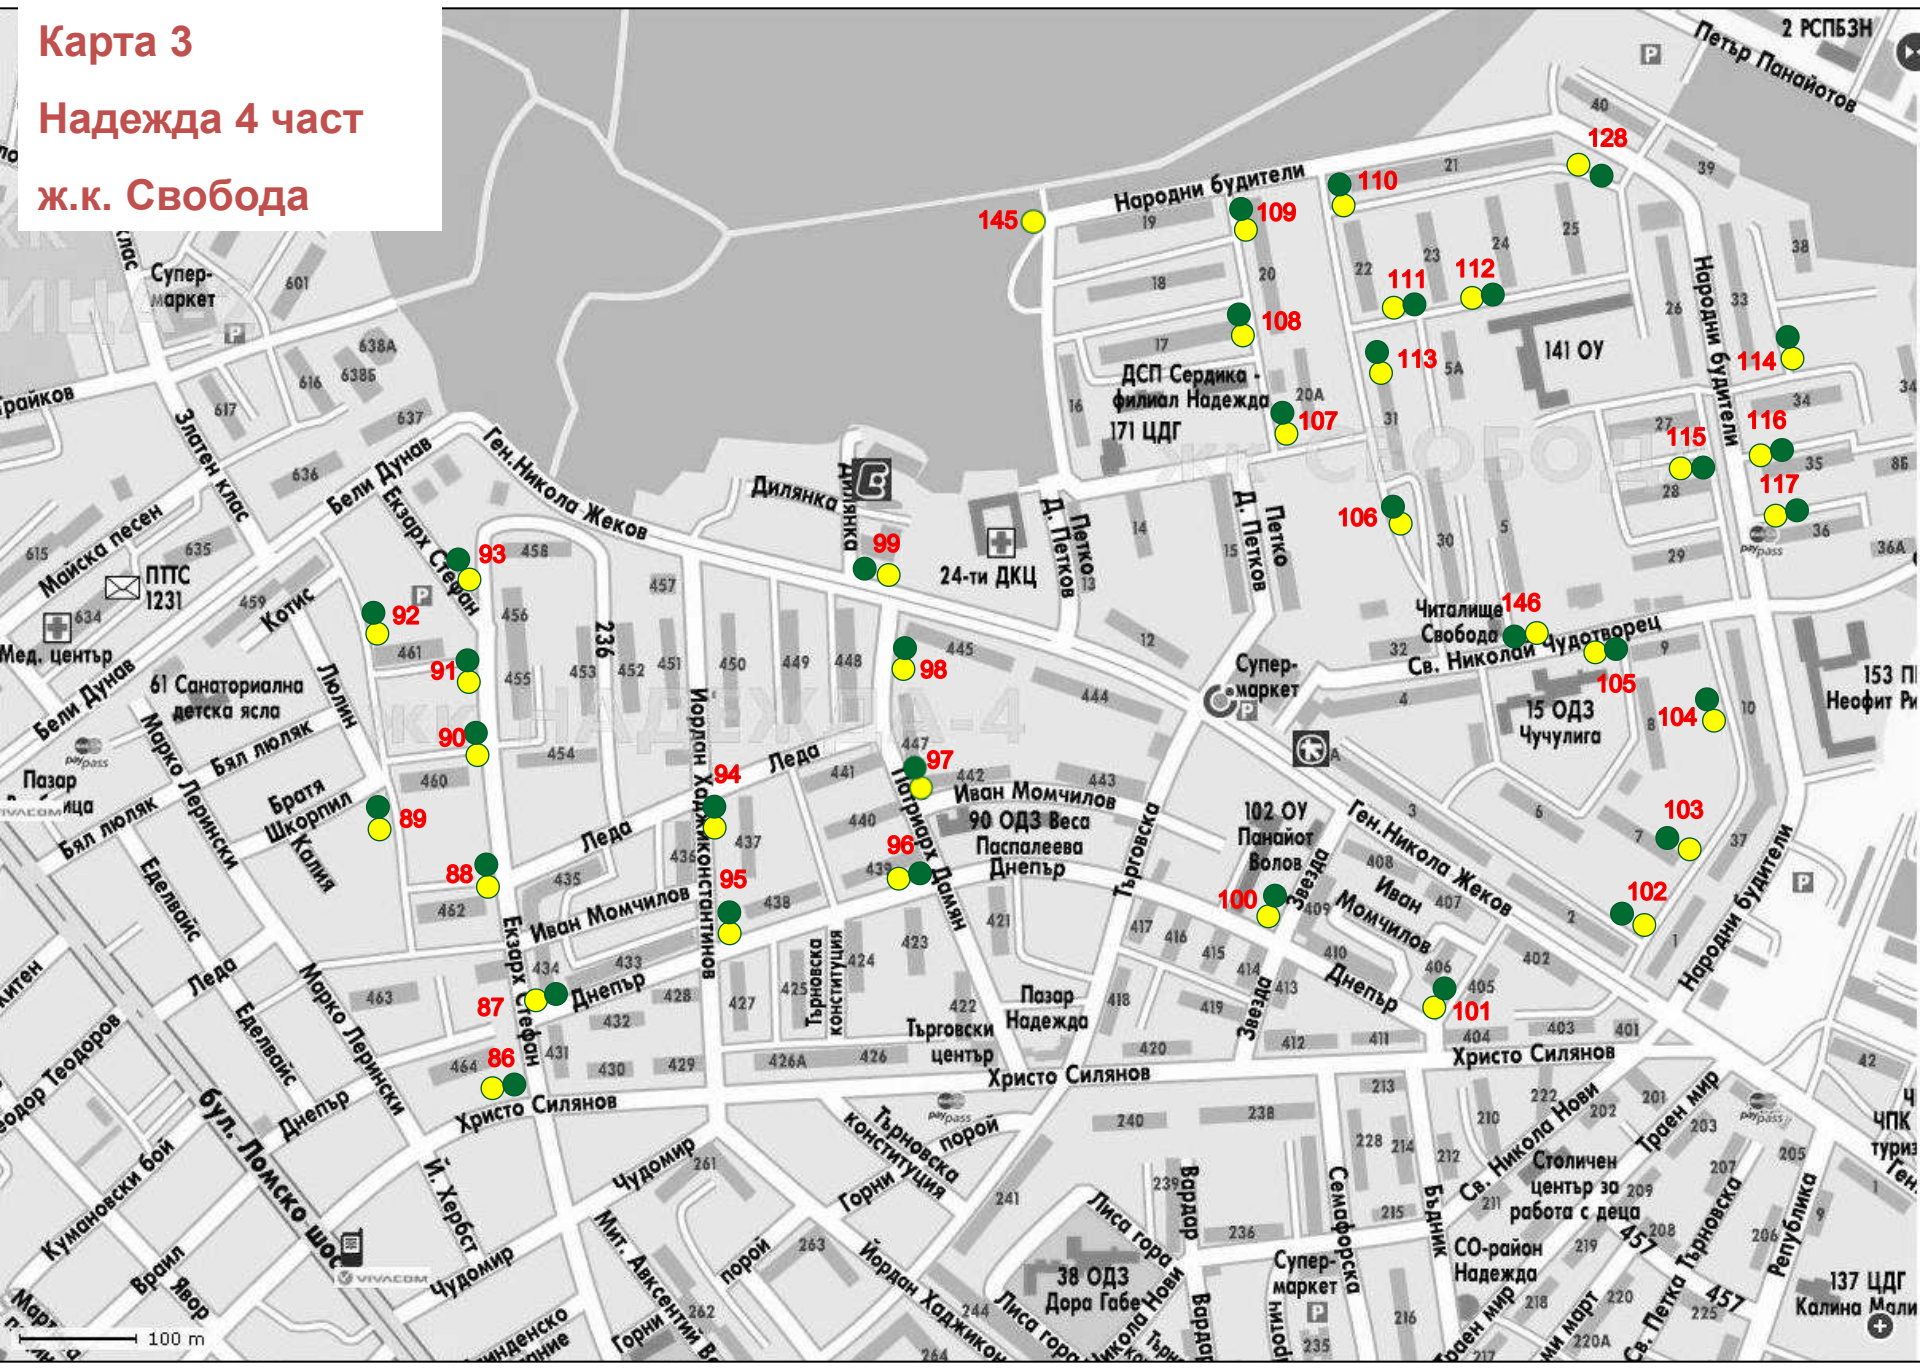

Карта 2
Надежда 2 част
кв. Лев Толстой

100 m

Карта 3
Надежда 4 част
ж.к. Свобода

Карта 4

ж.к. Триъгълника