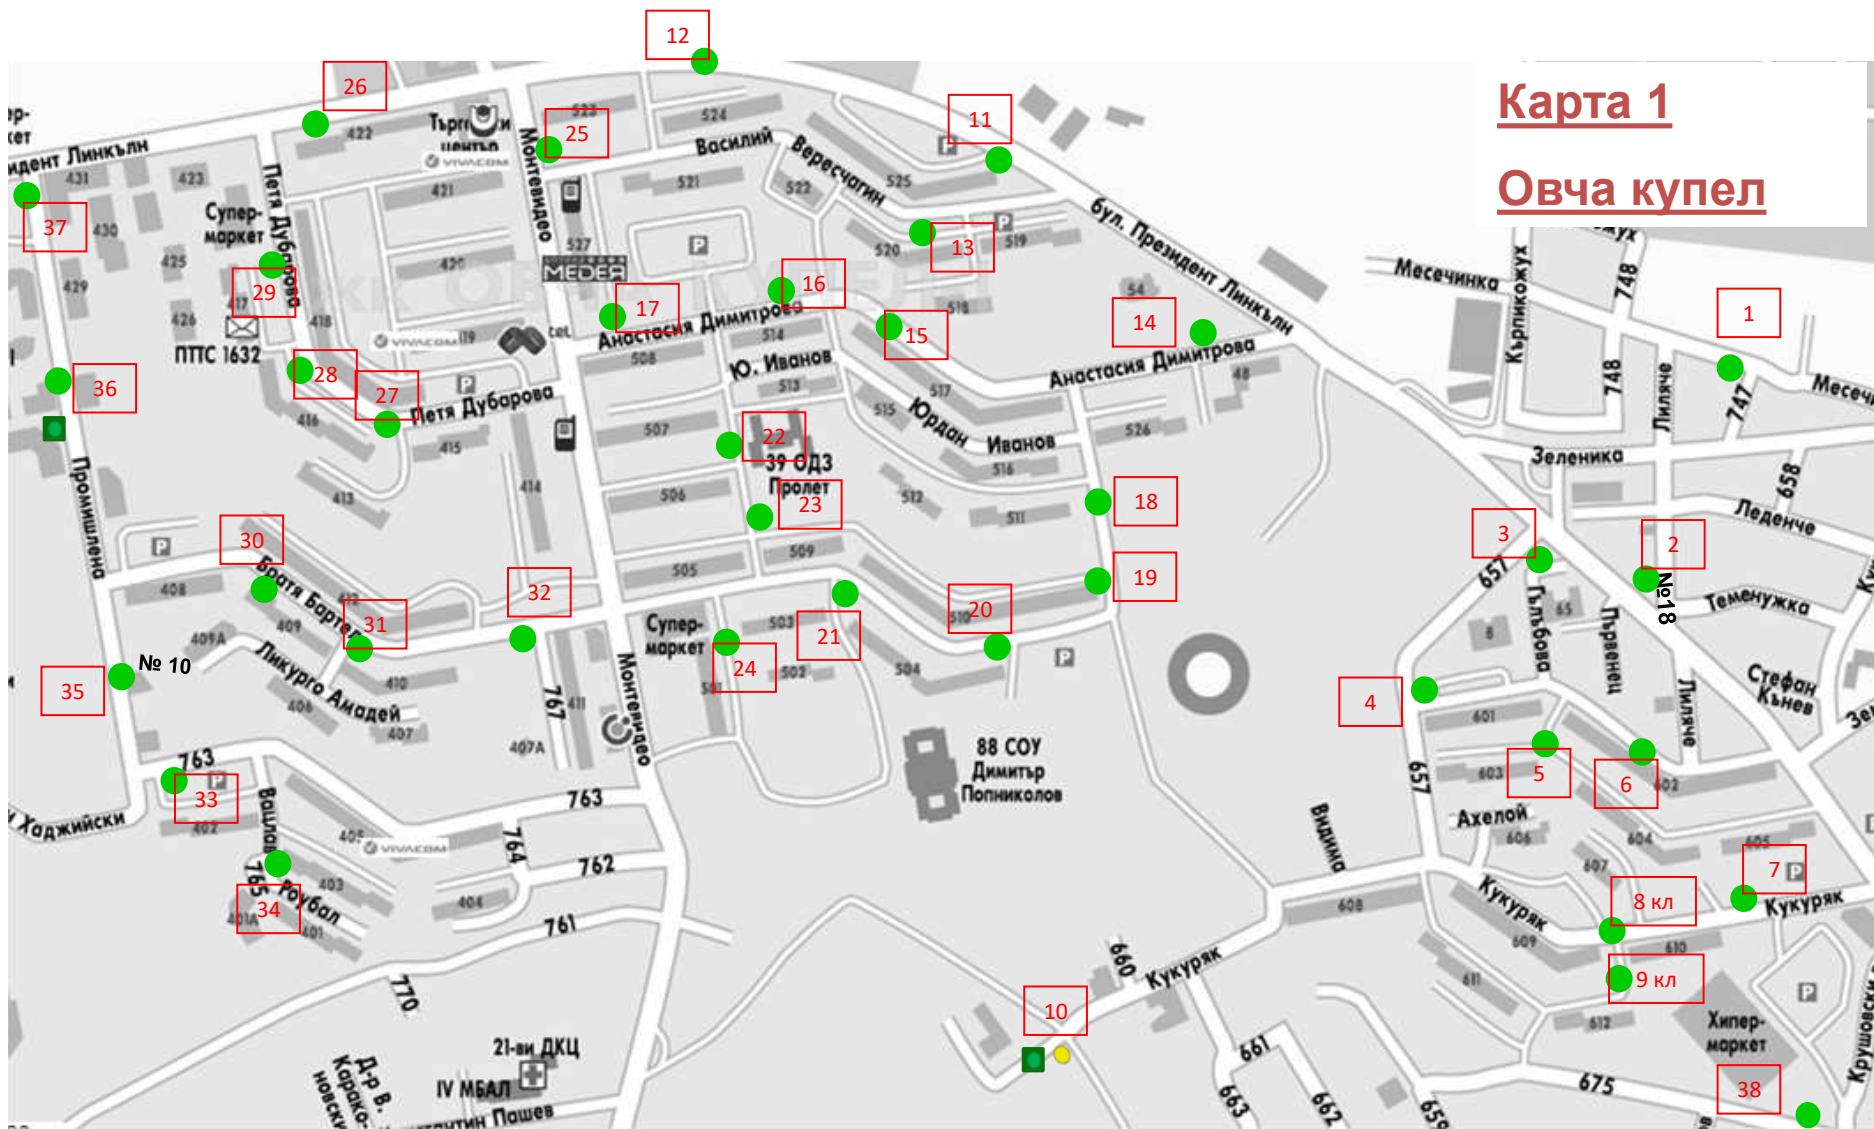

Карта 1

Овча купел

Карта 2

Овча купел

Карта 4

Овча купел

Карта 5
Овча купел
Горна баня

Дом за д
от 3 до 18 г.
изостаналос

Карта 6

Овча купел

Суходол