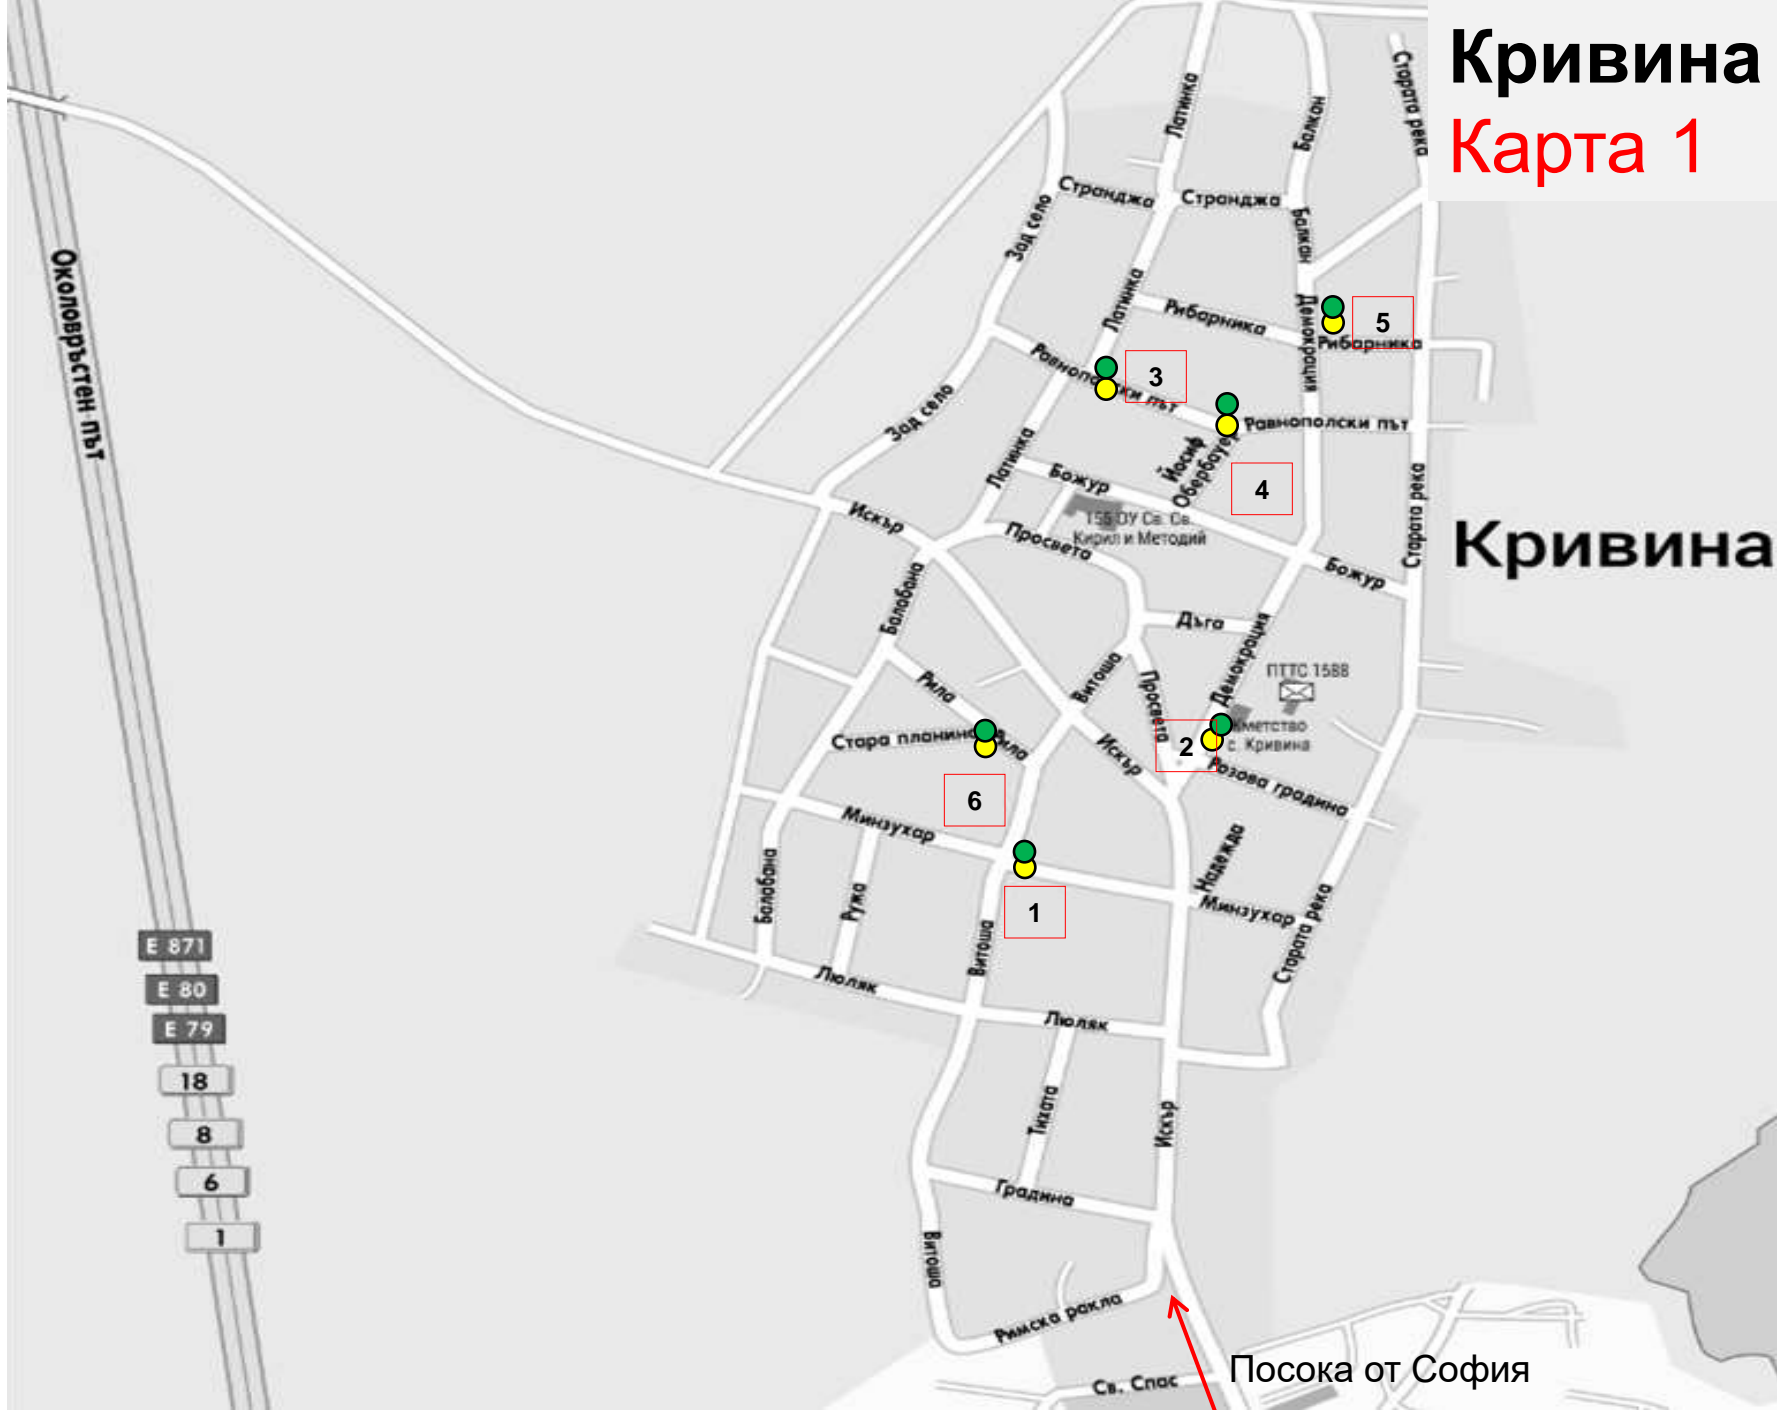

Кривина

Карта 1

Кривина

Посока от София

Казичене

Карта 2

Посока
от София

Лозен

Карта 3

Посока от София

Посока от София

1

Герман

2

3

4

5

6

7 - До стената

местност
Смреката

Герман
Карта 4

Посока от София

Хотел "Villa di Lago" Панчарево

- 12  КОМПЛЕКС МАУНТИЙН ВЮ ВИЛИДЖ, ул. Проф. Асен Киселинчев 48 в близост до Околовръстно шосе
- 13  Ул. Синя светлина и Понор в близост до Околовръстно шосе

Панчарево Карта 5

1

2

4

5

7

8

6