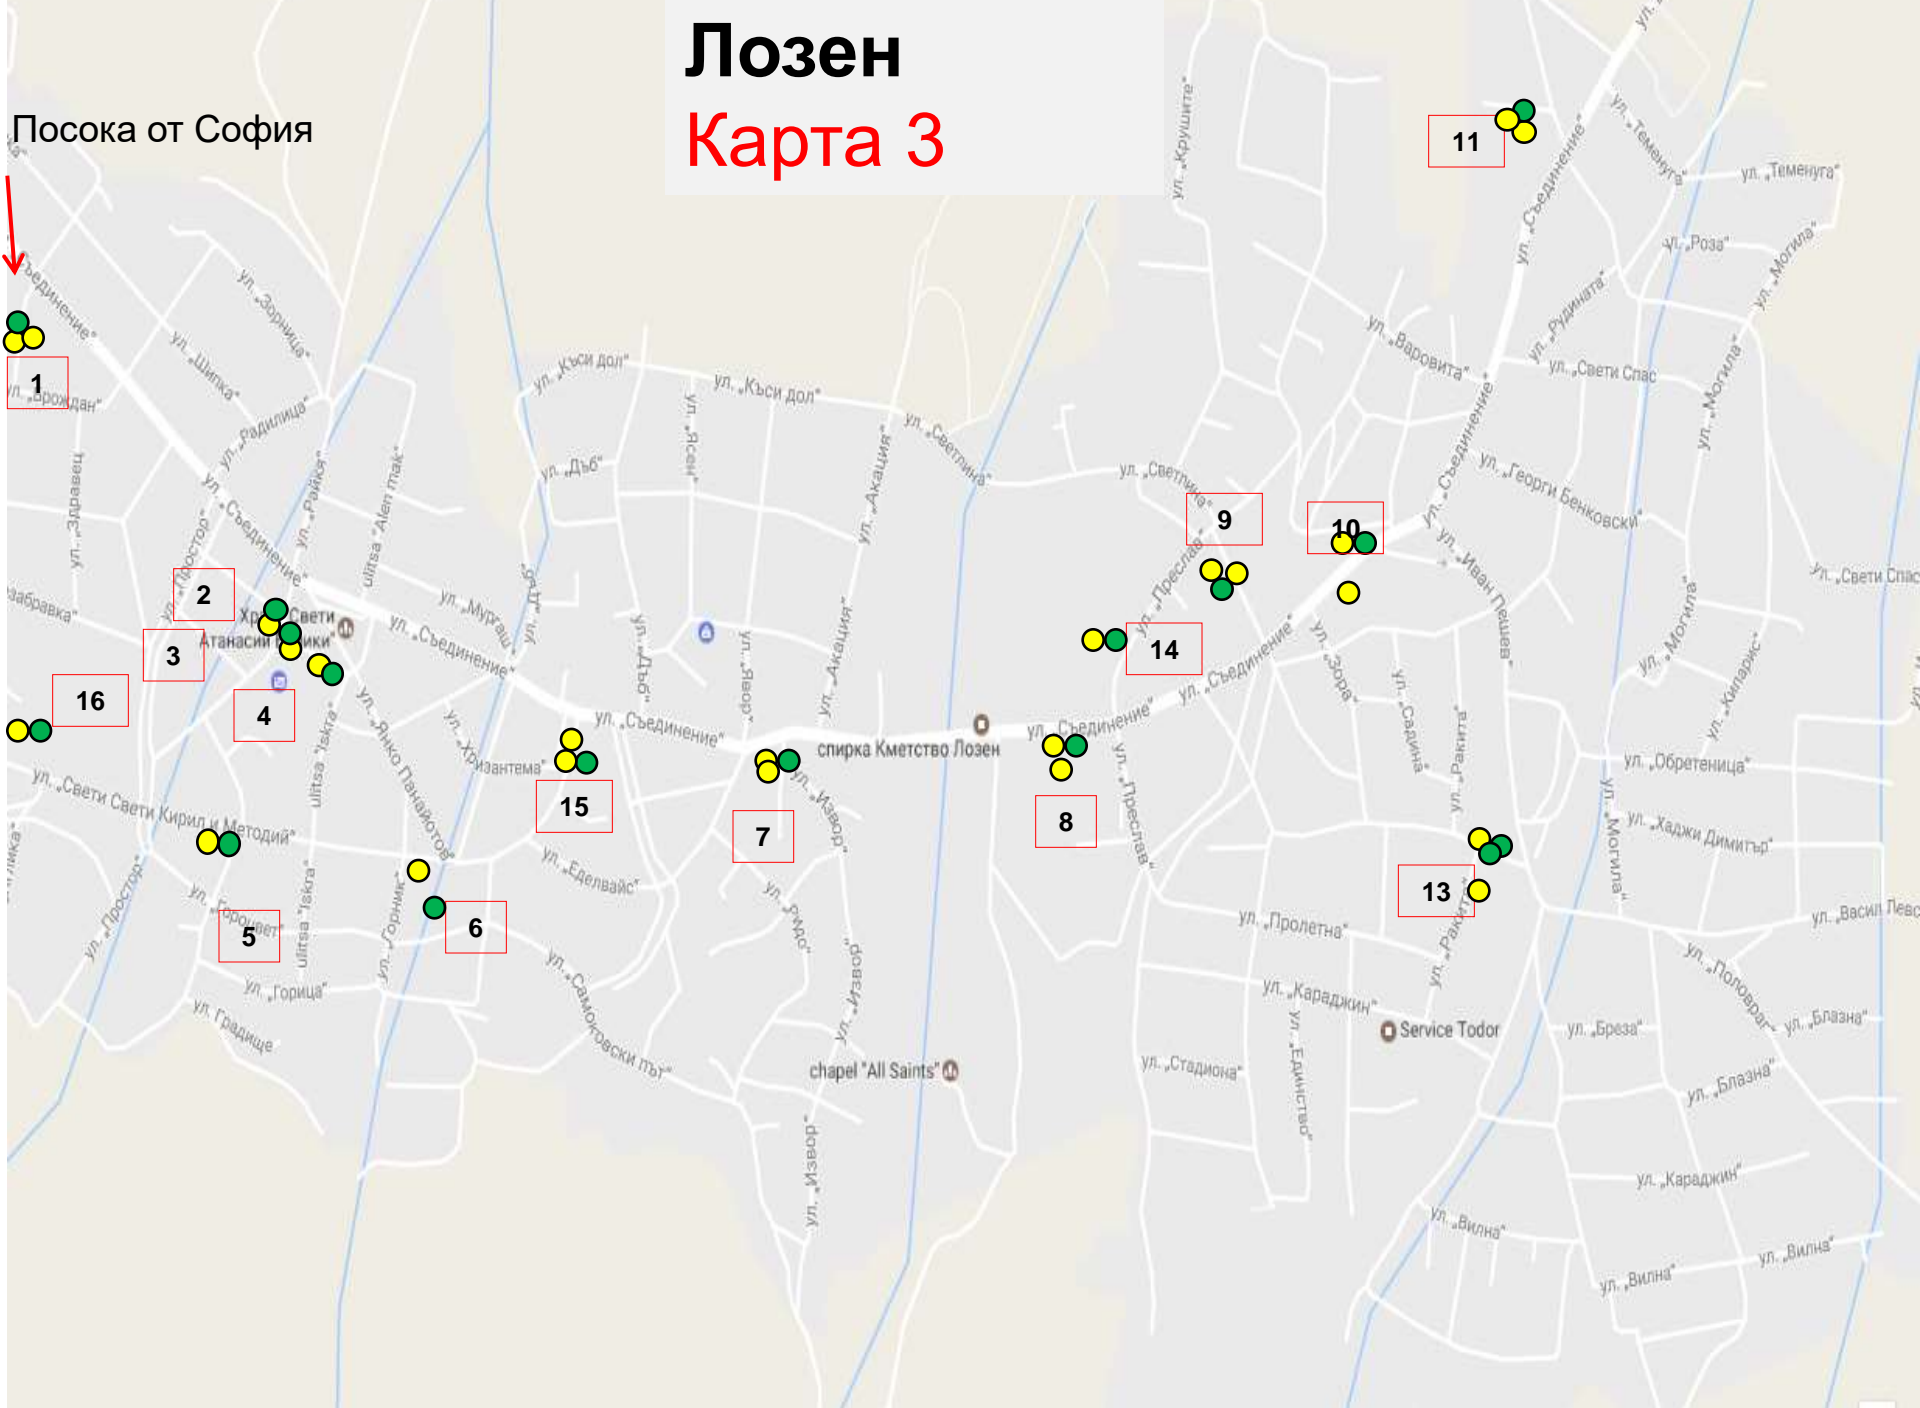

Кривина

Карта 1

Кривина

Посока от София

Казичене

Карта 2

Посока
от София

Лозен

Карта 3

Посока от София

Посока от София

1

Герман

2

3

4

5

6

7 - До стената

местност
Смреката

Герман
Карта 4

Посока от София

Хотел "Villa di Lago" Панчарево

- 12  КОМПЛЕКС МАУНТИЙН ВЮ ВИЛИДЖ, ул. Проф. Асен Киселинчев 48 в близост до Околовръстно шосе
- 13  Ул. Синя светлина и Понор в близост до Околовръстно шосе

Панчарево Карта 5

1

2

4

5

7

8

6