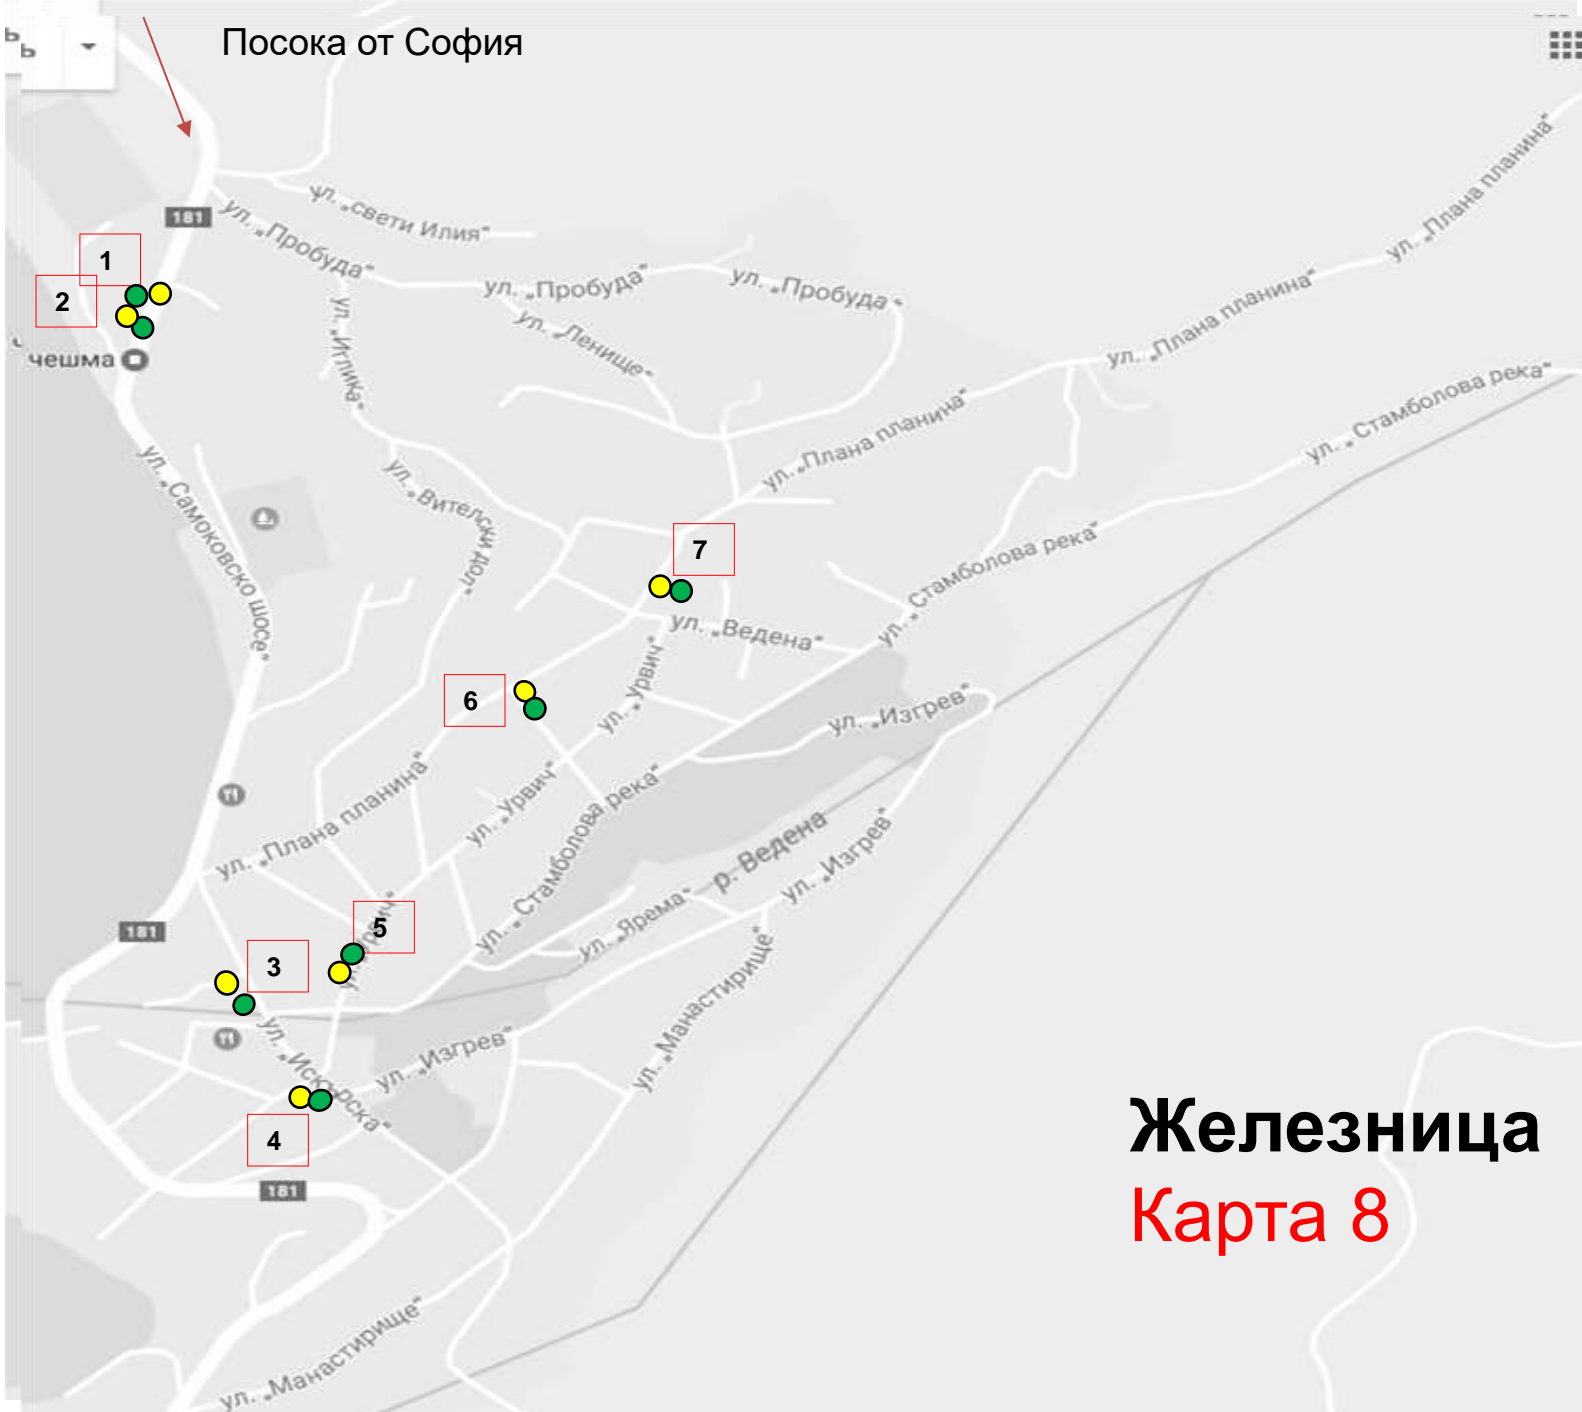

Кривина

Карта 1

Кривина

Посока от София

Казичене

Карта 2

Посока
от София

Лозен

спирка "Плажа Панчарево"

УРВИЧ

Рибарник Панчарево

Посока от София

1

2

3

4

5

6

7

8

Кокаляне

Карта 6

Посока от София

Железница
Карта 8

Долни Пасарел

Карта 9

Посока от София