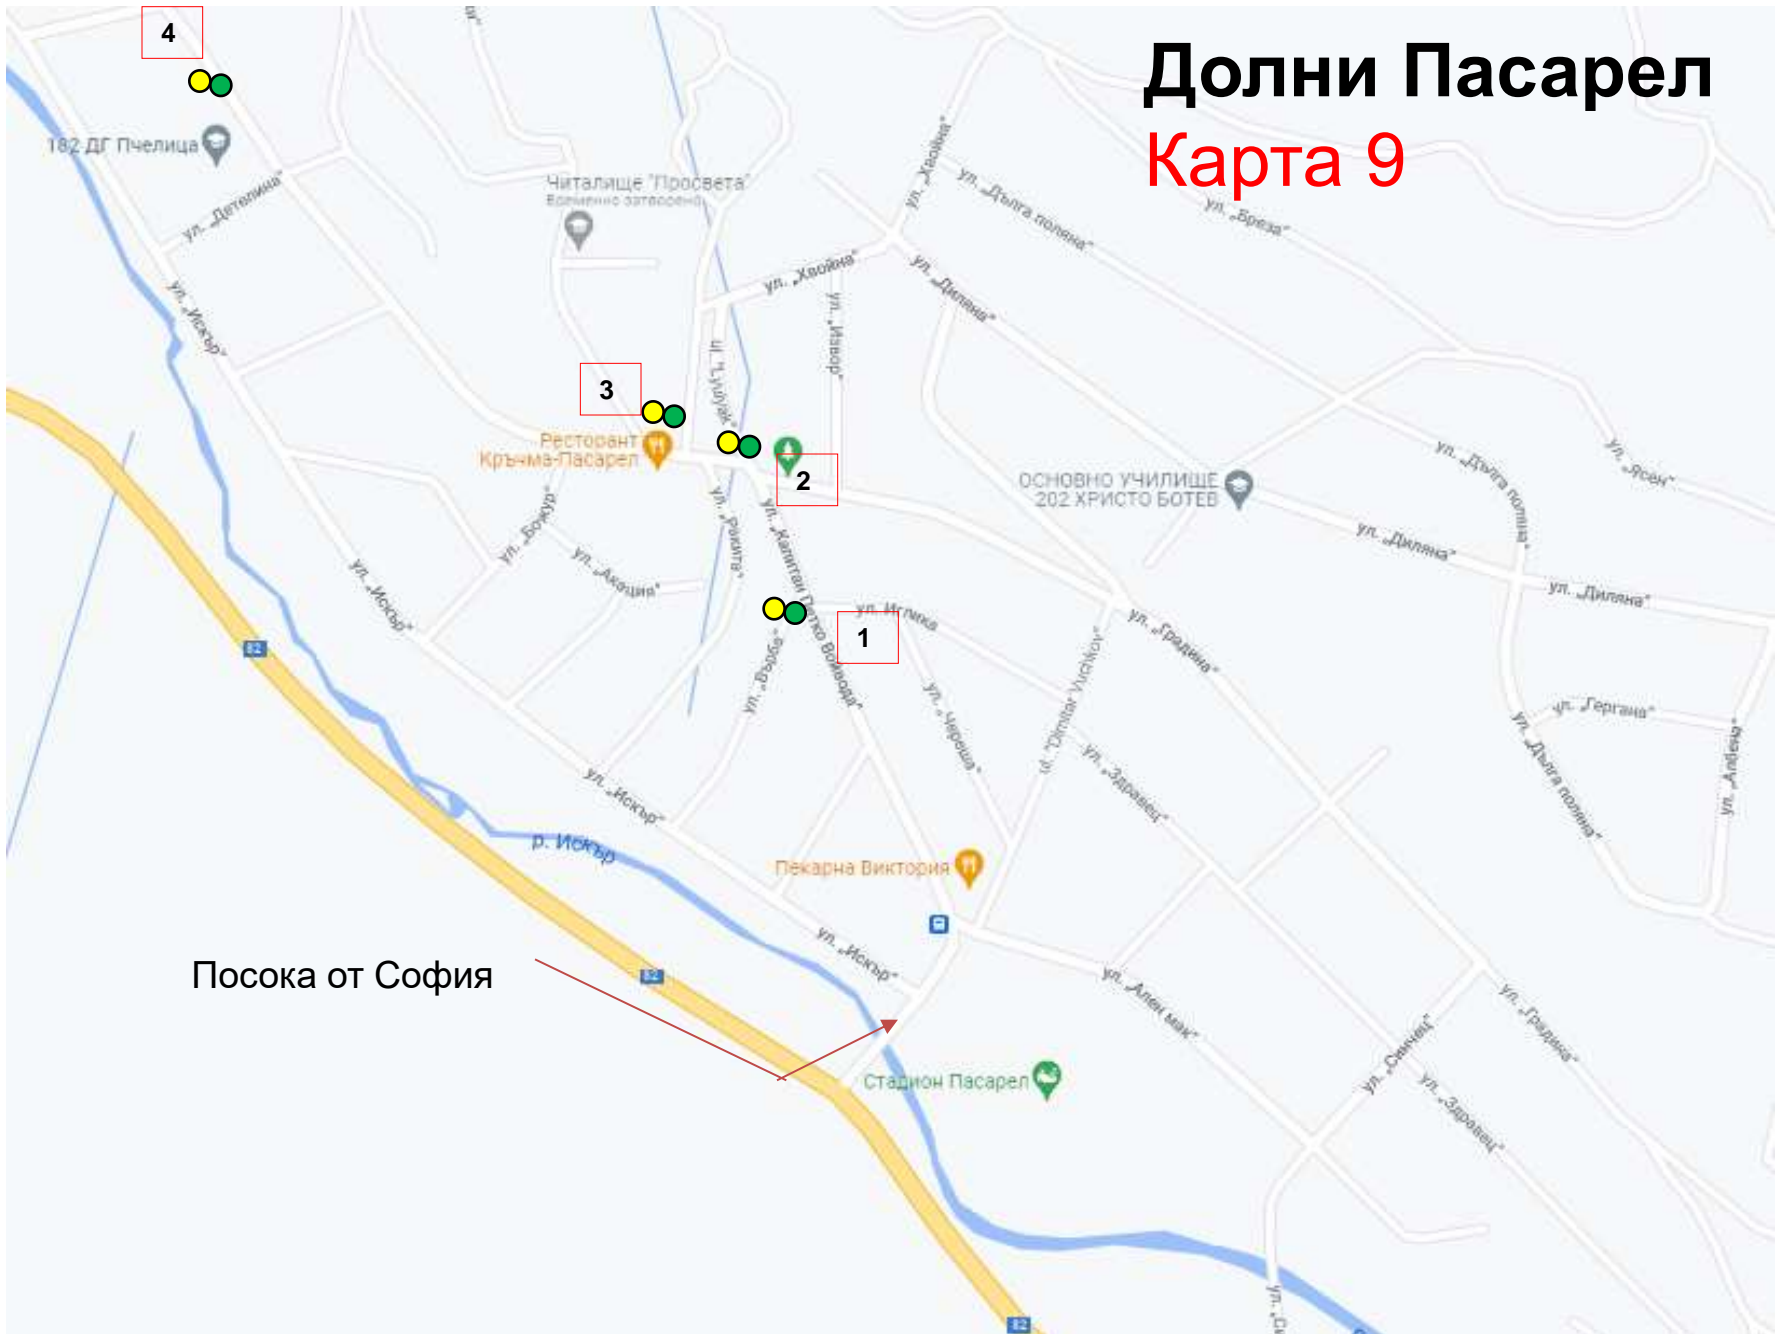

Долни Пасарел

Карта 9

Посока от София