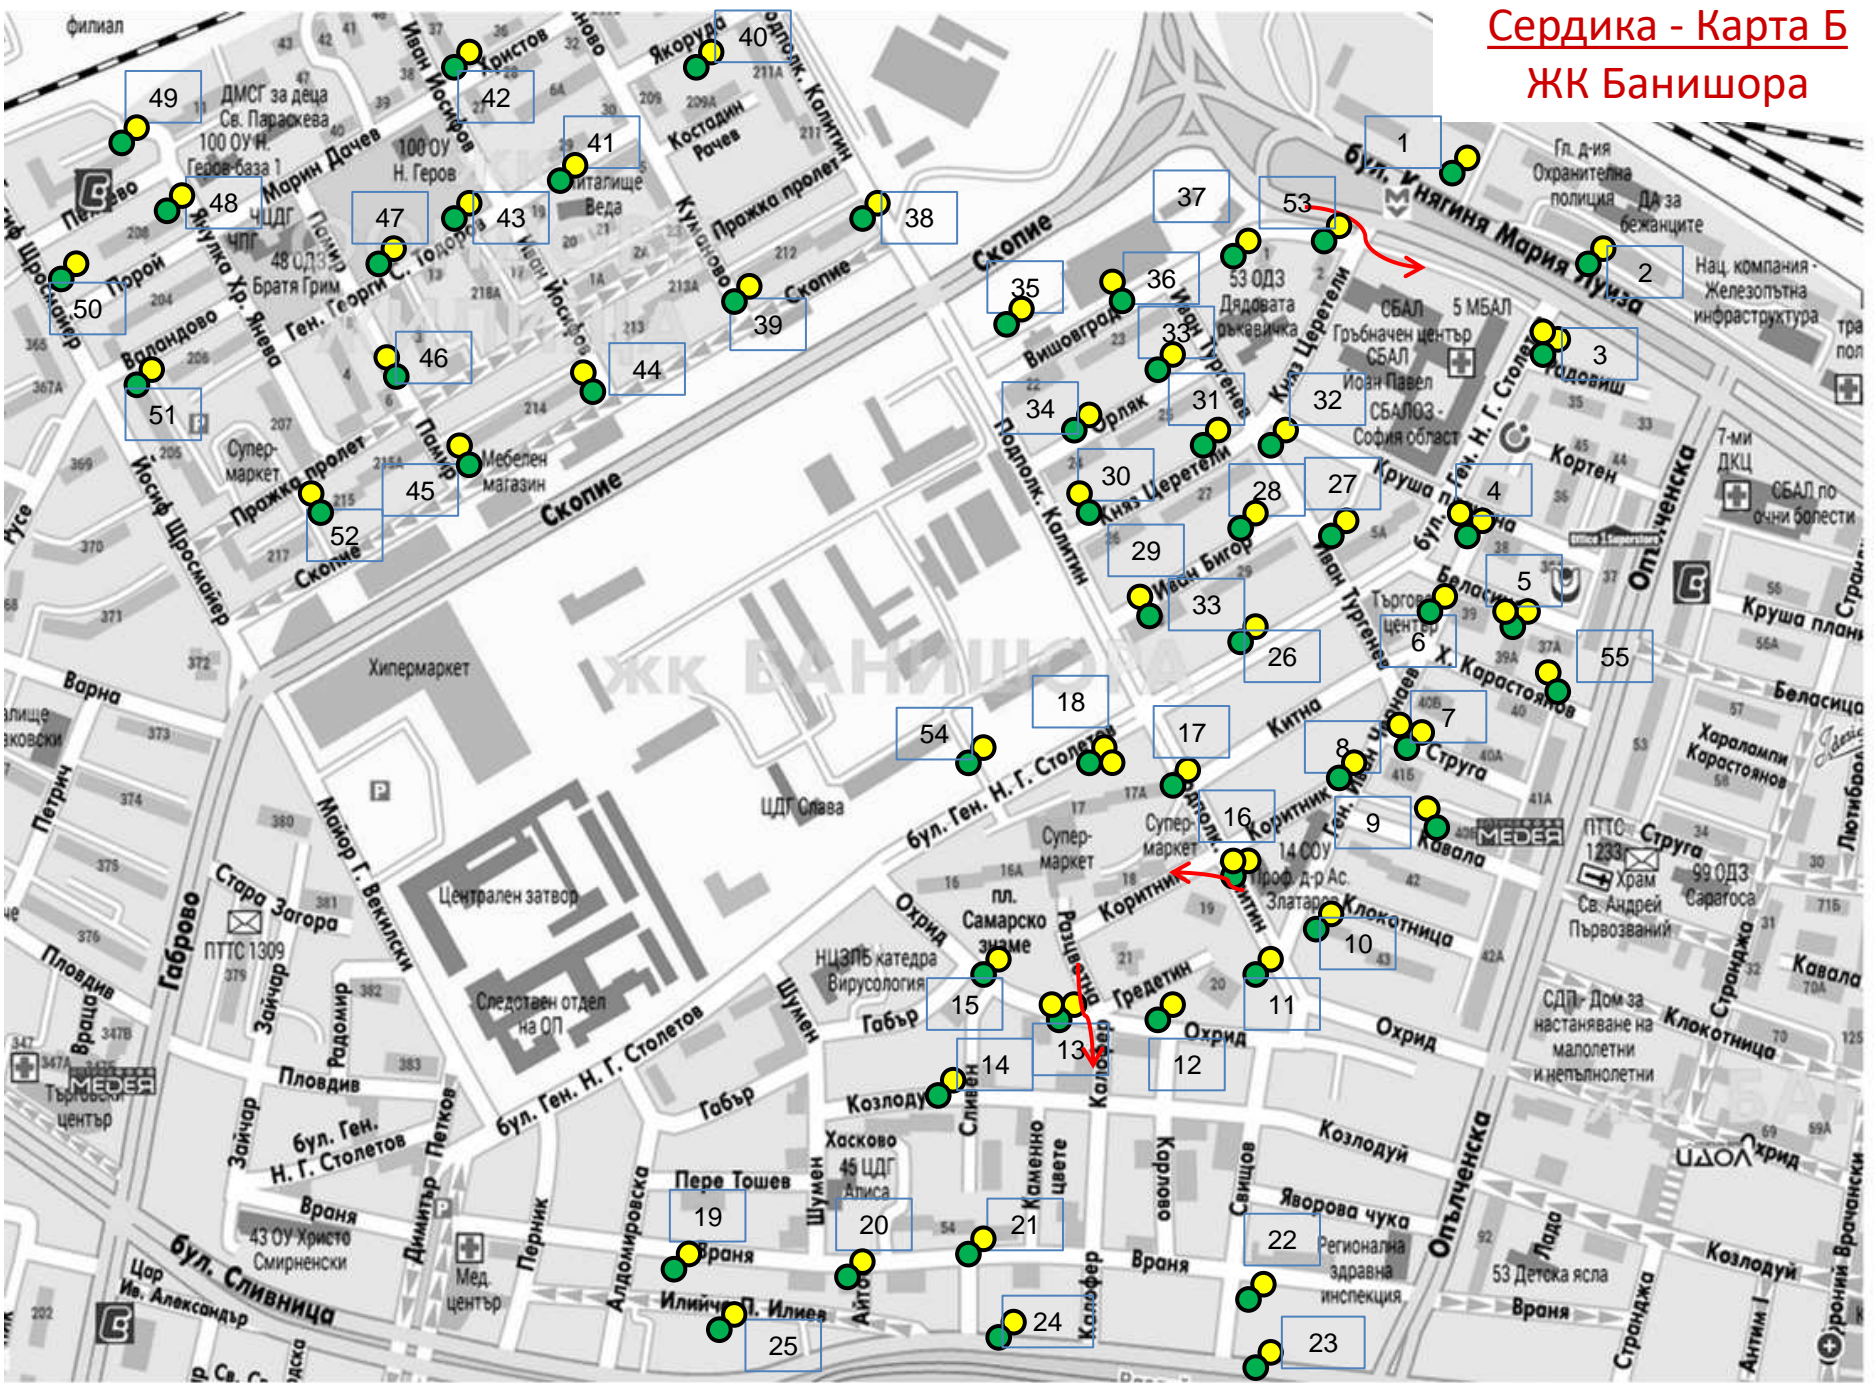

Сердика - Карта А ЖК Банишора

Сердика - Карта Б

ЖК Банишора

Сердика - Карта В кв. Орландовци и кв. Бенковски

Сердика - Карта Г Обекти

ТАНДЕМ-В ООД

БЕСТИМЕКС

ДРУЖБА СЪГЛАРАНСКИ ЗАВОДИ АД