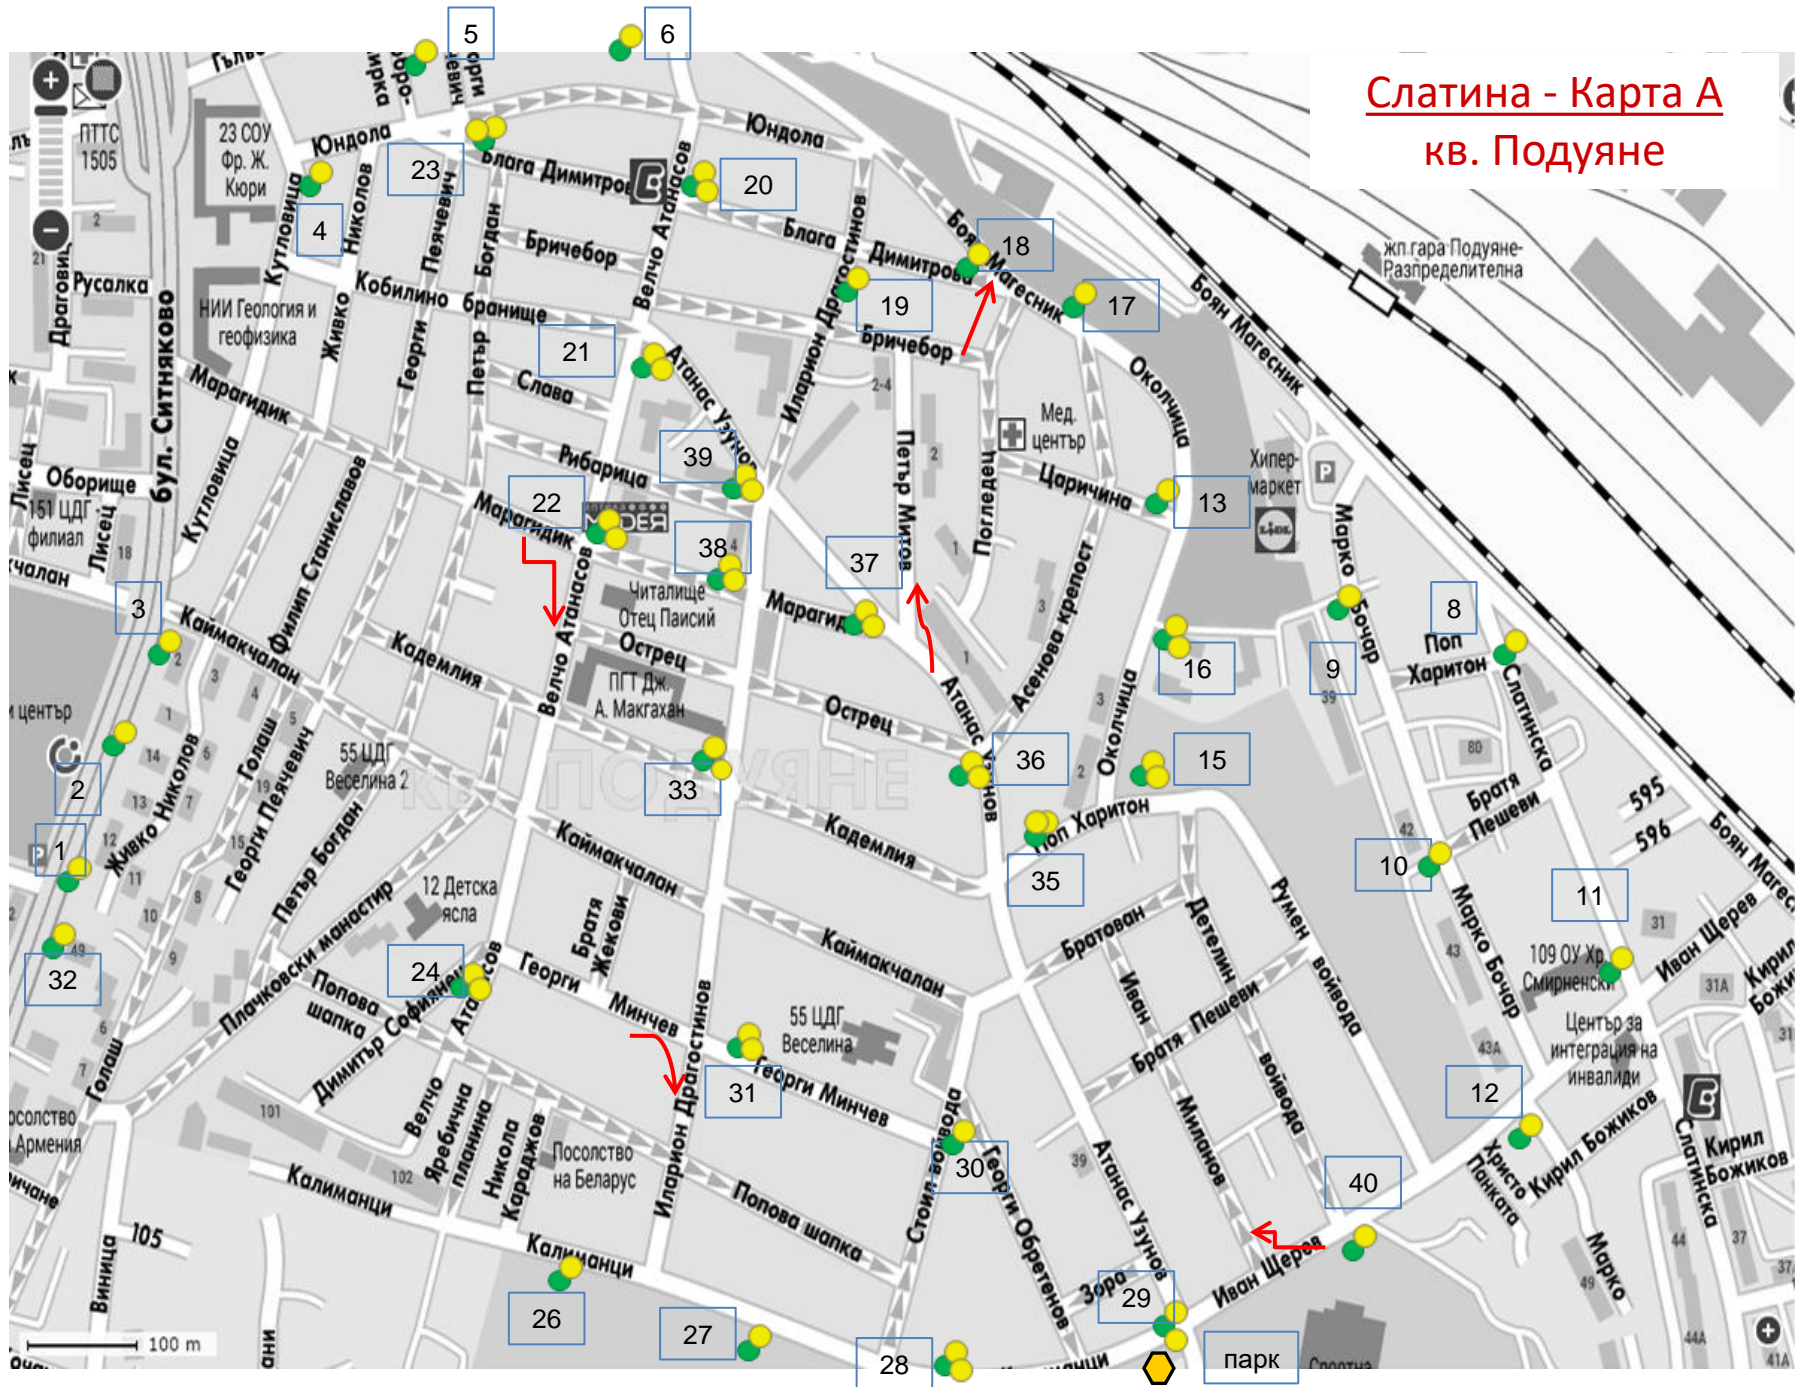

Слатина - Карта А кв. Подуяне

Слатина - Карта Б ЖК Хр. Смирненски

Слатина – Карта В кв. Гео Милев