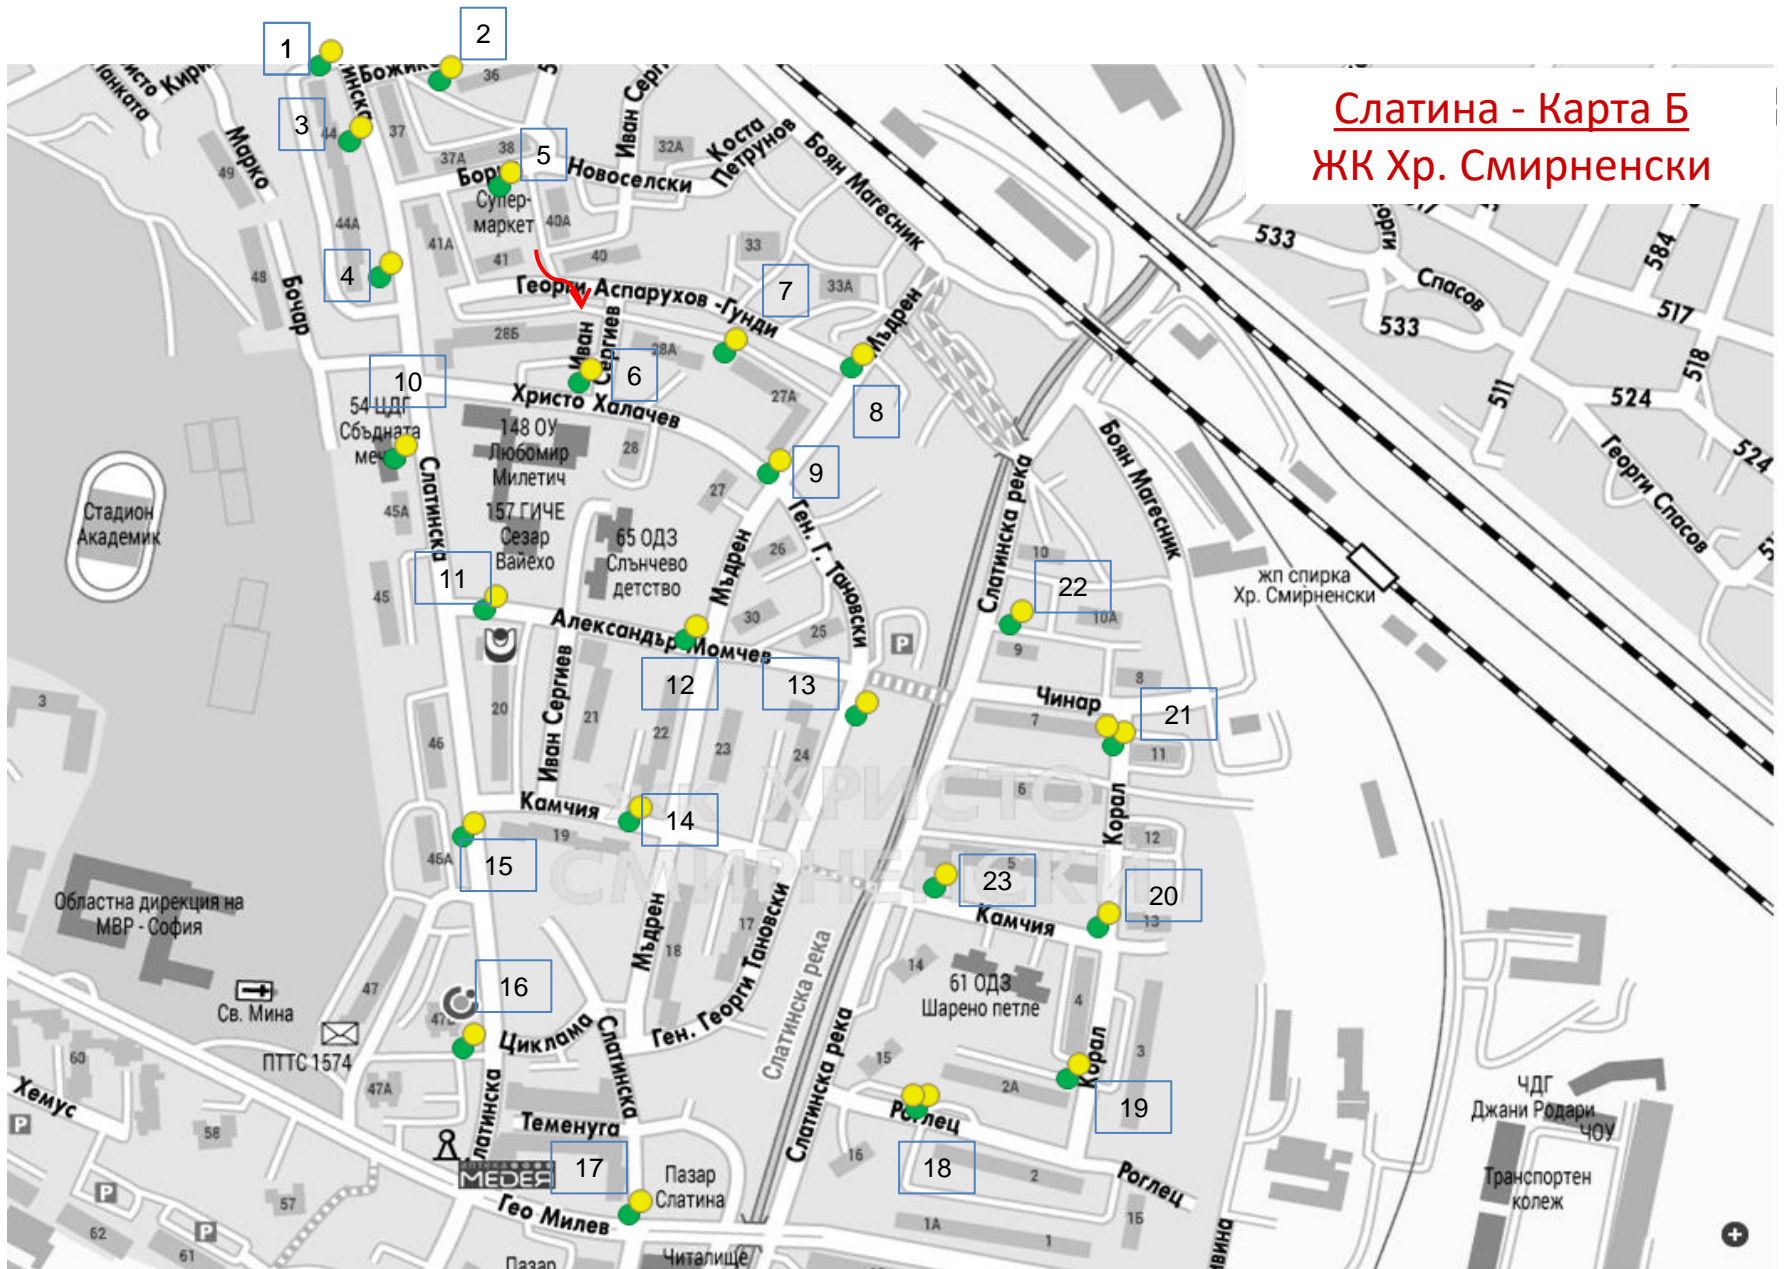

Слатина - Карта А кв. Подуяне

Слатина - Карта Б ЖК Хр. Смирненски

Слатина – Карта В кв. Гео Милев